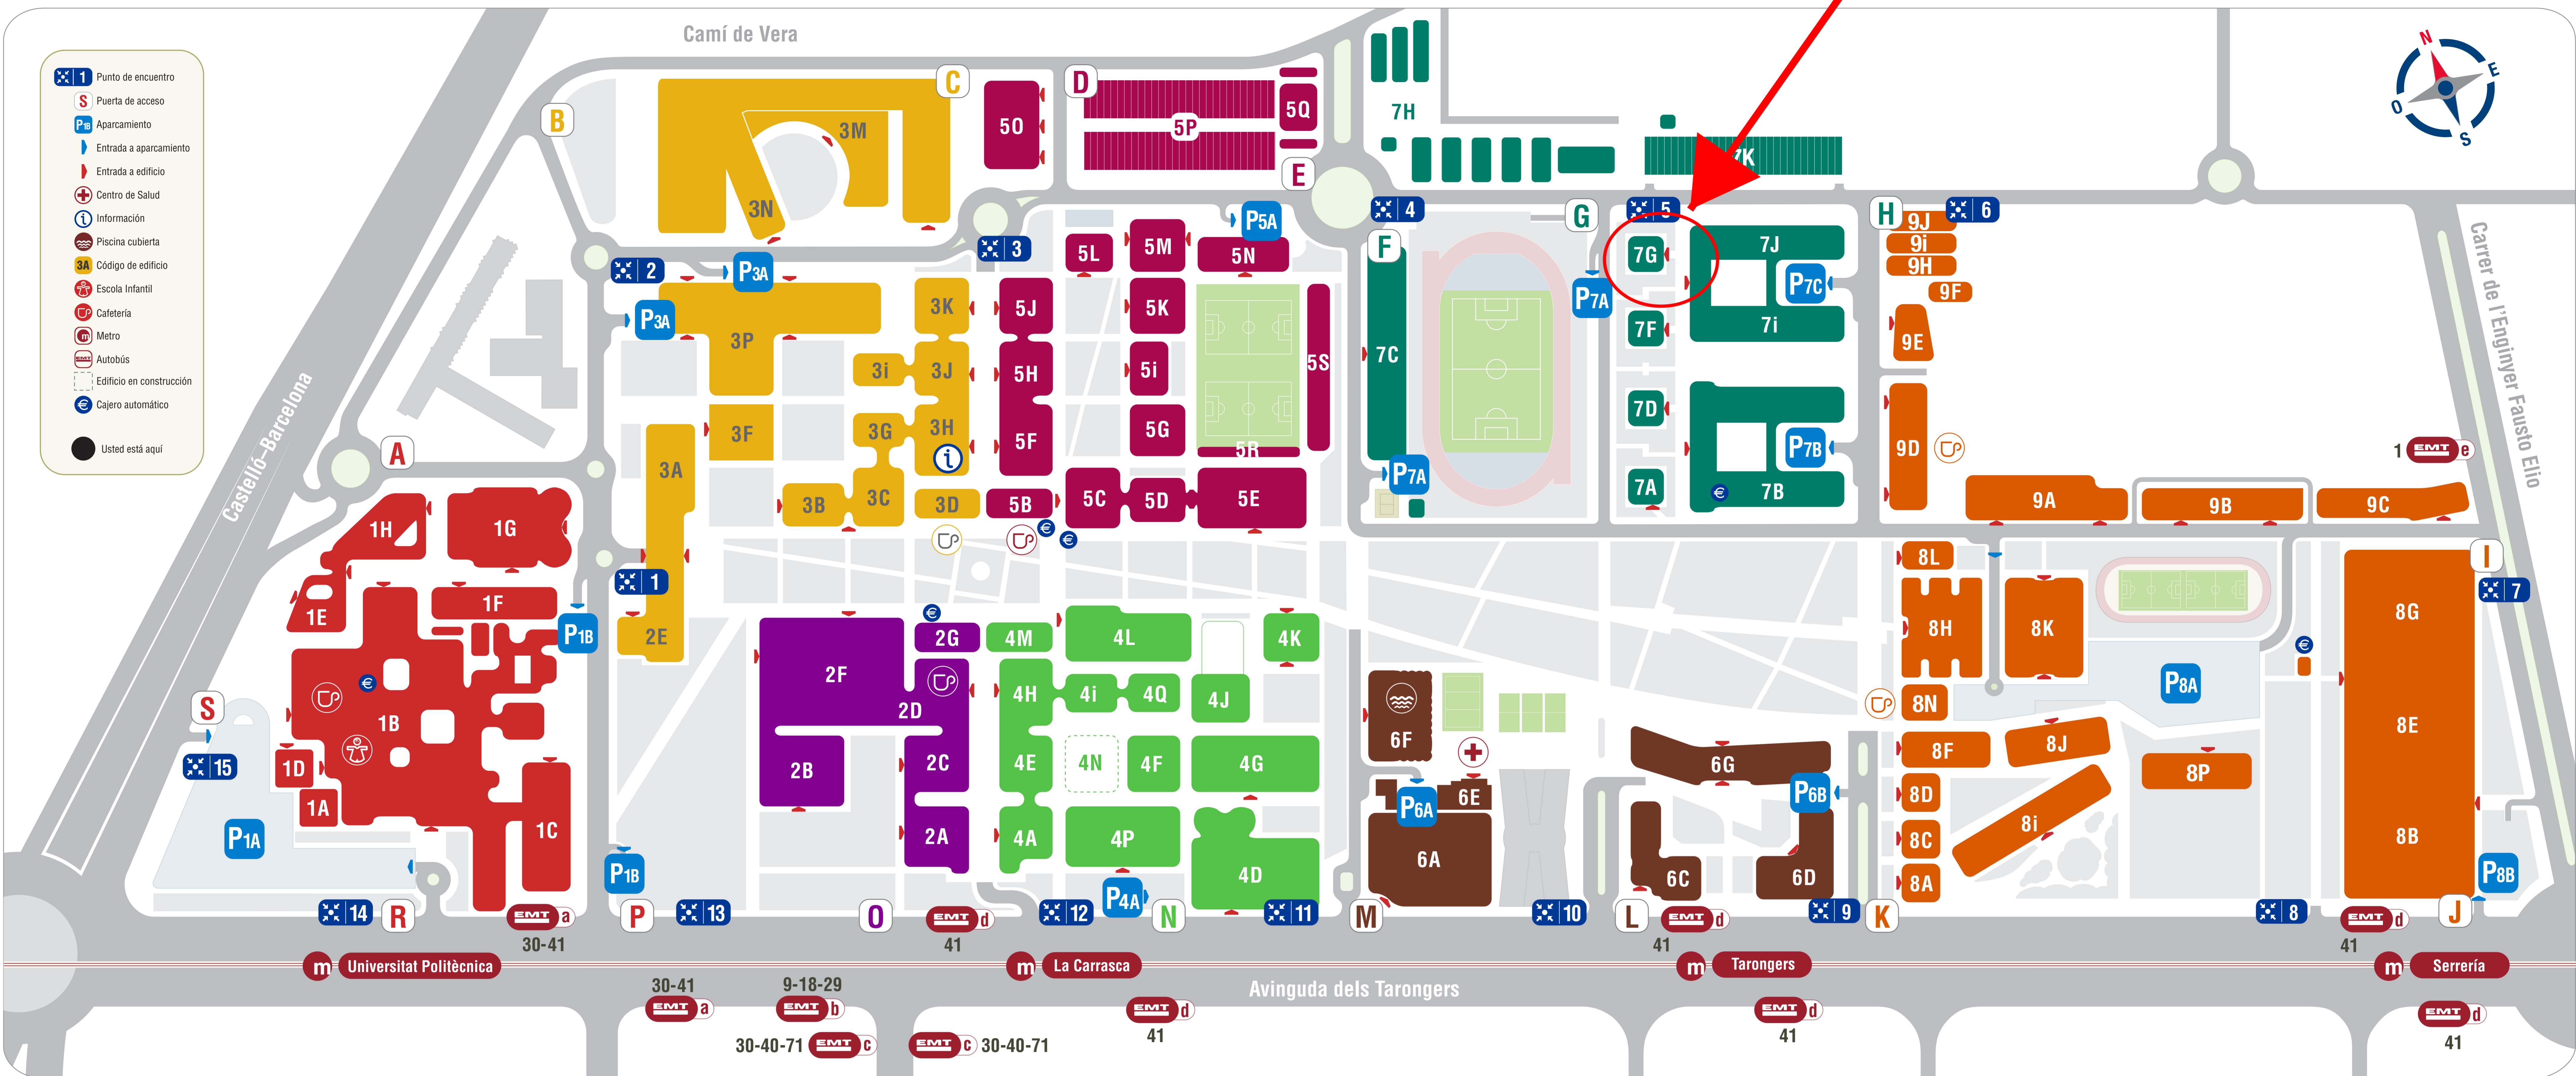

PLÀNOL GENERAL

Centres Centros	Departaments Departamentos	Departaments Departamentos	Instituts i Centres d'Investigació Inst. y Centros de Inves.	Instituts i Centres d'Investigació Inst. y Centros de Inves.	Serveis universitaris Servicios universitarios	Serveis universitaris Servicios universitarios	Concesions Concesiones	Telèfons Teléfonos
2F ETS d'Arquitectura	71 Enginyeria Cartogràfica, Geodèsia i Fotogrametria	70 Organització d'Empreses	50 Centre Multidisciplinari de Modelació de Fluids (GMFM)	68 Institut Univ. de Motors Tèrmics (CMT)	4K Casa de l'Alumne	6A Pabelló Poliesportiu	2D Cafeteria Agora	☎ Servei mèdic
18 1C ETS d'Enginyeria d'Edificació	76 ETS d'Enginyeria de Edificació	6H Pintura	6B Centre Valencià d'Estudis sobre el Reg (CVER)	68 Institut Univ. de Restauració del Patrimoni (IRP)	5K Centre d'Autoaprenentatge de Valencià (CAV)	3A Paranimit / Sales de Congressos	9D Cafeteria "El Trinquet"	☎ Tel. 963 877 407 / ext. 74072
7B ETS d'Enginyeria del Disseny	5C ETS d'Enginyeria de Disseny	3I Producció Vegetal	6C Centre Valencià de Recerca sobre el Risc (CVR)	68 Institut Univ. de Tecnologia Nanològica (NTC)	6G Centre de Sup. a la Innov., la Invest. i la Transf. de Tec. (CTI)	6F Piscina coberta	1B Cafeteria La Vella	☎ Tel. 963 877 703 / ext. 78888
7I ETS d'Enginyeria Geodèsica, Cartogràfica i Topogràfica	4I ETS d'Enginyeria Geodèsica, Cartogràfica i Topogràfica	2D Projectes Arquitectònics	7B Institut de Ciència i Tecnologia Animal (ICTA)	68 Institut Univ. de Telecom. i Aplic. Multimedia (ITEAM)	6G Centre de Formació Permanent (CFP)	3A Rectorat	9C Floristeria CEDAT	☎ Tel. 963 877 000 / ext. 77000
1H 1G 1E ETS d'Enginyeria Informàtica	5E ETS d'Enginyeria Informàtica	5J Projectes d'Enginyeria	4E Institut de Ciència i Tecnologia del Formigó (ICTECH)	6E Institut Univ. Mixt de Biol. Mol. i Cel. de Plantes (IBMCP)	6E Centre de Salut Laboral Juana Portaceli	3F Registre General	4M Libreria	
3H 3F ETS d'Enginyeria Agrònoma i del Medi Natural	3H ETS d'Enginyeria Agrònoma i del Medi Natural	5L Projectes de Ingenieria	4F Institut de Disseny per a la Fabricació i Prod. Autom. (IDF)	6E Institut Univ. Mixt de Biomecànica de València (IBV)	6G Ciutat Politècnica de la Innovació (CPI)	3F Registre General	4M Libreria	
4H 4G ETS d'Enginyers de Camins, Canals i Ports	3B ETS d'Enginyers de Camins, Canals i Ports	5M Química	4G Institut d'Enginyeria Energètica (IEE)	6E Institut Univ. Mixt de Tecnologia Química (ITQ)	6G Sala d'Actes de l'Edifici Nexus	3F Registre General	4M Libreria	
4D 4P ETS d'Enginyers de Telecomunicació	3B ETS d'Enginyers de Telecomunicació	5N Sistemes Informàtics i Computació	4H Institut de Ingenieria Energètica (IEE)	6E Institut Univ. Mixta de Tecnologia Química (ITQ)	6G Sala d'Actes de l'Edifici Nexus	3F Registre General	4M Libreria	
5F 5M ETS d'Enginyers Industrials	3B ETS d'Enginyers Industrials	3F Tecnologia d'Aliments	4I Institut de Gestió de la Innovació i del Coneixement (INGENIO)	6E Institut Univ. Mixta de Tecnologia d'Informàtica (ITI)	6G Sala d'Actes de l'Edifici Nexus	3F Registre General	4M Libreria	
7J Facultat d'Administració i Direcció d'Empreses	7J Facultat d'Administració i Direcció d'Empreses	3P Termodinàmica Aplicada	4J Institut de Reconeixement Molecular i Desenv. Tecnològic (IOMA)	6E Institut Univ. Mixta de Tecnologia d'Informàtica (ITI)	6G Sala d'Actes de l'Edifici Nexus	3F Registre General	4M Libreria	
3M 3N Facultat de Belles Arts	3M 3N Facultat de Belles Arts	3A Urbanisme	4K Institut de Seguretat Ind., Radiofísica i Mediana. (ISIRYM)	6E Institut Univ. Mixta de Tecnologia d'Informàtica (ITI)	6G Sala d'Actes de l'Edifici Nexus	3F Registre General	4M Libreria	
		2A Urbanisme	5M Institut de Tecnologia de Materials (ITM)	6E Institut Univ. Mixta de Tecnologia d'Informàtica (ITI)	6G Sala d'Actes de l'Edifici Nexus	3F Registre General	4M Libreria	
		3B 3F	6C Institut de Tecnologia de Materials (ITM)	6E Institut Univ. Mixta de Tecnologia d'Informàtica (ITI)	6G Sala d'Actes de l'Edifici Nexus	3F Registre General	4M Libreria	
		8H	6D Institut de Tecnologia de Materials (ITM)	6E Institut Univ. Mixta de Tecnologia d'Informàtica (ITI)	6G Sala d'Actes de l'Edifici Nexus	3F Registre General	4M Libreria	
		7A	6E Institut de Tecnologia de Materials (ITM)	6E Institut Univ. Mixta de Tecnologia d'Informàtica (ITI)	6G Sala d'Actes de l'Edifici Nexus	3F Registre General	4M Libreria	
		2F	6F Institut de Tecnologia de Materials (ITM)	6E Institut Univ. Mixta de Tecnologia d'Informàtica (ITI)	6G Sala d'Actes de l'Edifici Nexus	3F Registre General	4M Libreria	
		1G	6G Institut de Tecnologia de Materials (ITM)	6E Institut Univ. Mixta de Tecnologia d'Informàtica (ITI)	6G Sala d'Actes de l'Edifici Nexus	3F Registre General	4M Libreria	
		4P	6H Institut de Tecnologia de Materials (ITM)	6E Institut Univ. Mixta de Tecnologia d'Informàtica (ITI)	6G Sala d'Actes de l'Edifici Nexus	3F Registre General	4M Libreria	
		16	6I Institut de Tecnologia de Materials (ITM)	6E Institut Univ. Mixta de Tecnologia d'Informàtica (ITI)	6G Sala d'Actes de l'Edifici Nexus	3F Registre General	4M Libreria	
		4P	6J Institut de Tecnologia de Materials (ITM)	6E Institut Univ. Mixta de Tecnologia d'Informàtica (ITI)	6G Sala d'Actes de l'Edifici Nexus	3F Registre General	4M Libreria	
		6D	6K Institut de Tecnologia de Materials (ITM)	6E Institut Univ. Mixta de Tecnologia d'Informàtica (ITI)	6G Sala d'Actes de l'Edifici Nexus	3F Registre General	4M Libreria	
		7A	6L Institut de Tecnologia de Materials (ITM)	6E Institut Univ. Mixta de Tecnologia d'Informàtica (ITI)	6G Sala d'Actes de l'Edifici Nexus	3F Registre General	4M Libreria	
		8P	6M Institut de Tecnologia de Materials (ITM)	6E Institut Univ. Mixta de Tecnologia d'Informàtica (ITI)	6G Sala d'Actes de l'Edifici Nexus	3F Registre General	4M Libreria	
		7A	6N Institut de Tecnologia de Materials (ITM)	6E Institut Univ. Mixta de Tecnologia d'Informàtica (ITI)	6G Sala d'Actes de l'Edifici Nexus	3F Registre General	4M Libreria	
		5H	6O Institut de Tecnologia de Materials (ITM)	6E Institut Univ. Mixta de Tecnologia d'Informàtica (ITI)	6G Sala d'Actes de l'Edifici Nexus	3F Registre General	4M Libreria	